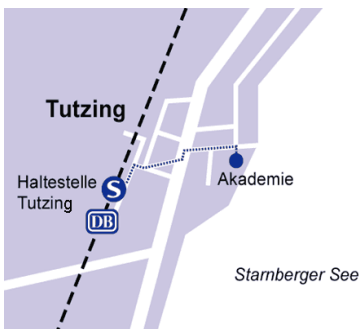

### Tuting in Deutschland

Der Ort Tuting liegt knapp 40 km südlich von München am Westufer des Starnberger Sees.

[Reiseplanung der Deutschen Bahn](#)

[Routenplanung bei WEB.DE](#)

[Flugplan Flughafen München](#)

### Von München nach Tuting

Sie erreichen Tuting mit Eilzügen der Bahnstrecke München - Garmisch bzw. München - Kochel oder mit der S 6, deren südliche Endstation Tuting ist.

Mit dem Auto fahren Sie von München auf der Autobahn in Richtung Garmisch bis zur Abzweigung Starnberg, von Starnberg auf der B 2 bis Traubing, danach Abzweigung links nach Tuting. In Tuting ist der Weg zur Akademie ausgeschildert.

### Die Akademie in Tuting

Zur Akademie geht man vom Bahnhof aus in etwa 10 Minuten: Bahnhofstraße, Hallberger Allee, Hauptstraße

[Zur Akademie](#)